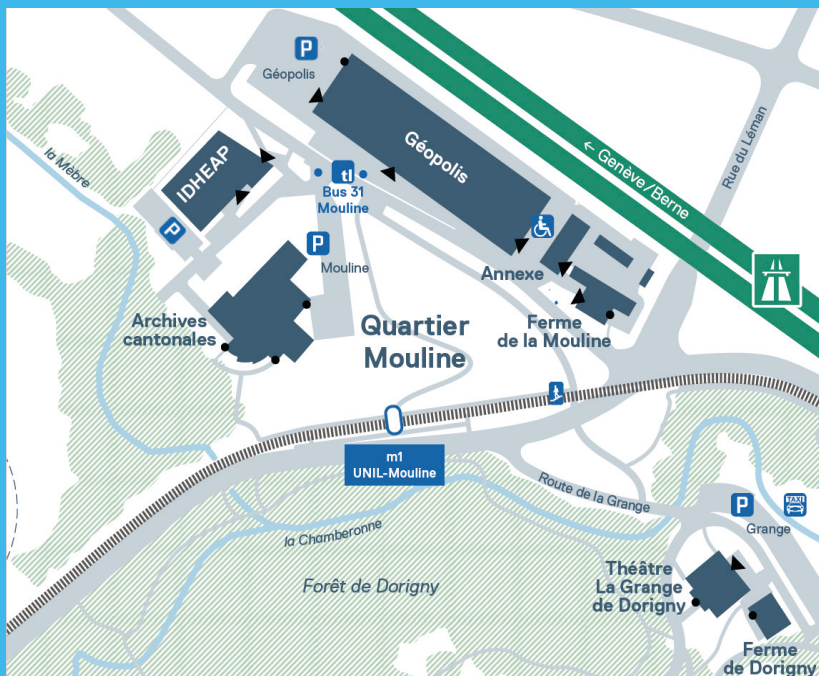

Aula de l'IDHEAP

Verre de bienvenue servi sur place dès 17h30

Discussion et session de questions-réponses

Inscriptions souhaitées, d'ici au 19 octobre 2018,
par internet : jean-monnet.ch

**UNI
FR**
■

UNIVERSITÉ DE FRIBOURG
UNIVERSITÄT FREIBURG

Ambassade du Royaume de
Belgique en Suisse

**FONDATION
JEAN MONNET
POUR L'EUROPE**

Lieu de la conférence

Université de Lausanne
Bâtiment IDHEAP
Quartier Mouline
CH - 1015 Lausanne

Accès en transports publics

Depuis la gare CFF de Lausanne, prendre le métro M2 direction Croisettes, arrêt Lausanne-Flon / puis le métro M1 direction Renens-gare, arrêt UNIL-Mouline.

Accès par l'autoroute

Suivre A1 direction Lausanne-Sud / prendre la sortie UNIL-EPFL / prendre la route cantonale direction Genève / au 1er rond-point, prendre à droite sur la route de la Chamberonne / continuer tout droit puis traverser les rails du métro / au carrefour prendre tout droit sur la rue de la Mouline.

Les parkings Géopolis et Mouline peuvent être empruntés.

Le campus de l'Unil bénéficie d'une nouvelle politique de parking. Dorénavant, toutes les places de parc sont payantes. Par ailleurs, l'usage des transports publics est encouragé.